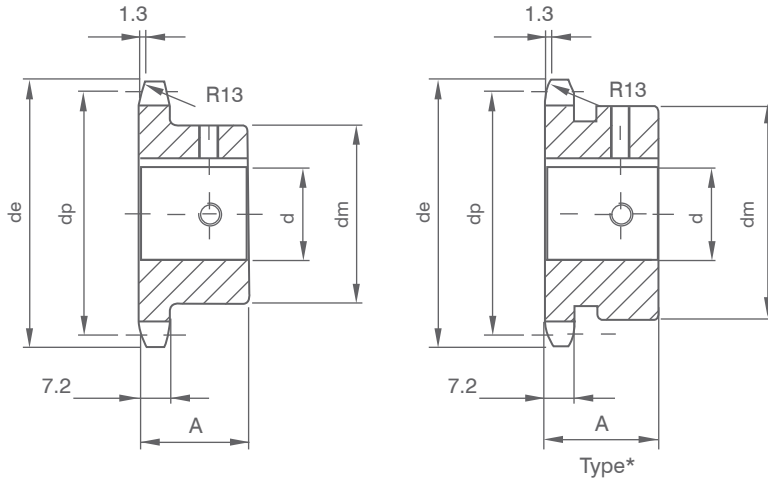

FB_{ore} ^{inished} Sprockets

FOR ROLLER CHAINS DIN8187-ISO/R 606

08B
1/2"X5/16"

PITCH-12.70mm ROLLER- 8.51 Ø

Z	de	dp	d	A	dm	Z	de	dp	d	A	dm	Z	de	dp	d	A	dm	Z	de	dp	d	A	dm									
10	45.9	41.10	12	25	26	15	65.9	61.09	18	28	45	19	82.0	77.16	25	28	60	22	94.1	89.24	28	70	20	65								
			14		31*				24																22	30	32	35	38	32	65	
			15		31*				28																24	30	32	35	38	32	70	
			16		31*				28																24	30	32	35	38	32	65	
			18		31*				28																24	30	32	35	38	32	70	
11	49.9	45.07	12	25	29	15	65.9	61.09	19	28	45	19	82.0	77.16	25	28	60	22	94.1	89.24	28	70	20	65								
			14		31*				24																22	30	32	35	38	32	65	
			16/15		31*				28																24	30	32	35	38	32	70	
			18		37*				28																24	30	32	35	38	32	65	
			19		37*				28																24	30	32	35	38	32	70	
12	53.9	49.07	12	28	33	16	69.9	65.10	15	28	50	16	86.0	81.19	25	28	64	20	98.1	93.27	28	70	19	65								
			14/15		33				20																22	30	32	35	38	32	65	
			16		33				22																24	30	32	35	38	32	70	
			18		33				22																24	30	32	35	38	32	65	
			19		33				22																24	30	32	35	38	32	70	
			20		33				22																24	30	32	35	38	32	65	
			22		40*				22																24	30	32	35	38	32	70	
			24		41*				22																24	30	32	35	38	32	65	
25	42*	22	24	30	32	35	38	32	70																							
13	57.9	53.06	12	28	37	17	74.0	69.11	15	28	52	17	74.0	69.11	25	28	68	21	90.1	85.22	25	28	68	19	65							
			14		37				20																	22	30	32	35	38	32	65
			15		37				20																	22	30	32	35	38	32	70
			16		37				20																	22	30	32	35	38	32	65
			18		37				20																	22	30	32	35	38	32	70
			19		37				20																	22	30	32	35	38	32	65
			20		37				20																	22	30	32	35	38	32	70
			22		42*				20																	22	30	32	35	38	32	65
			24		42*				20																	22	30	32	35	38	32	70
			25		42*				20																	22	30	32	35	38	32	65
28	45*	20	22	30	32	35	38	32	70																							
14	61.9	57.07	12	28	41	18	78.0	73.14	16	28	56	18	78.0	73.14	25	28	68	21	90.1	85.22	25	28	68	19	65							
			14		41				20																	22	30	32	35	38	32	65
			15		41				20																	22	30	32	35	38	32	70
			16		41				20																	22	30	32	35	38	32	65
			18		41				20																	22	30	32	35	38	32	70
			19		41				20																	22	30	32	35	38	32	65
			20		41				20																	22	30	32	35	38	32	70
			22		48*				20																	22	30	32	35	38	32	65
			24		48*				20																	22	30	32	35	38	32	70
			25		48*				20																	22	30	32	35	38	32	65
28	48*	20	22	30	32	35	38	32	70																							
15	65.9	61.09	12	28	33	18	78.0	73.14	18	28	56	18	78.0	73.14	25	28	68	22	94.1	89.24	28	70	25	75								
			14		33				20																22	30	32	35	38	32	65