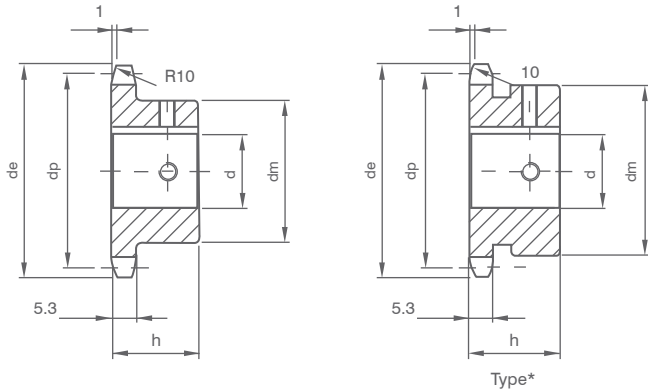

F_B^{inished}_{ore} Sprockets
FOR ROLLER CHAINS DIN8187-ISO/R 606

06B
3/8"X7/32"

PITCH-9.525mm ROLLER- 6.35 ϕ

Z	de	dp	d	h	dm	Z	de	dp	d	h	dm	Z	de	dp	d	h	dm
10	34.5	30.82	10[^]	20	24*	17	55.5	51.83	12	28	40	22	70.6	66.93	15	28	50
			11*		14				16						18		
			12		15				16						19		
			14		16				18						20		
			29*		19				20						22		
11	37.5	33.80	10[^]	25	24*	18	58.6	54.85	12	28	43	23	73.7	69.95	15	28	52
			12		14				14						16		
			14		15				15						16		
			15		16				18						19		
			30*		18				20						22		
12	40.5	36.80	10[^]	25	26*	19	61.6	57.87	12	28	45	24	76.7	72.97	15	28	50
			12		14				14						16		
			14		15				15						16		
			15		16				18						19		
			30*		18				20						22		
13	43.5	39.80	10[^]	25	26*	20	64.6	60.89	12	28	46	25	79.7	76.00	15	28	57
			12		14				14						16		
			14		15				15						16		
			15		16				18						19		
			31*		18				20						22		
14	46.5	42.80	10[^]	25	26*	21	67.6	63.91	12	28	48	30	94.8	91.12	15	30	60
			12		14				14						16		
			14		15				15						16		
			15		16				18						19		
			31*		18				20						22		
15	49.5	45.81	10[^]	25	26*	22	70.6	66.93	12	28	40	24	76.7	72.97	15	28	54
			12		14				14						16		
			14		15				15						16		
			15		16				18						19		
			31*		18				20						22		
16	52.5	48.82	10[^]	28	26*	23	73.7	69.95	12	28	40	25	79.7	76.00	15	28	50
			12		14				14						16		
			14		15				15						16		
			15		16				18						19		
			31*		18				20						22