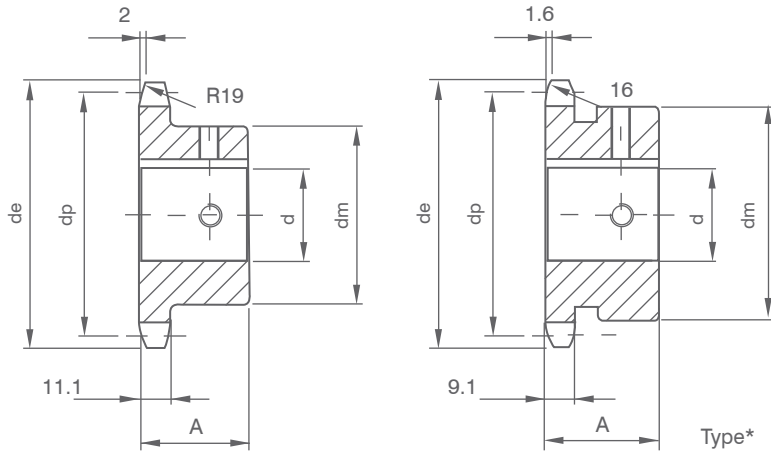

F_B^{inished}_{ore} Sprockets
FOR ROLLER CHAINS DIN8187-ISO/R 606

12B
3/4"X7/16"

PITCH-19.05mm ROLLER- 12.07mm

Z	de	dp	d	A	dm	Z	de	dp	d	A	dm	Z	de	dp	d	A	dm	Z	de	dp	d	A	dm																					
10	69.8	61.64	19	30	42	14	93.8	85.61	32	35	64	18	117.9	109.71	40	35	80	22	142.0	133.86	38	40	90																					
			20						42						25						70			45																				
			24						40						28						35			48																				
			25						67						30																													
			28*						65						32																													
			30*						65						35																													
			32*						65						38																													
11	75.8	67.61	19	35	49*	15	99.8	91.63	24	35	70	19	123.9	115.75	38	35	80	23	148.1	139.90	25	40	90																					
			20						80						30						80			32																				
			24						80						32						80			35																				
			25						80						38						35			40																				
			28*						80						42																													
			30*						80						45																													
			32*						80						48																													
	80	50																																										
12	81.80	73.60	19	35	56	16	105.8	97.65	25	35	75	20	130.0	121.78	42	35	80	24	154.1	145.94	32	40	90																					
			20						80						35						80			35																				
			22						80						38						35			40																				
			24						80						42																													
			25						80						45																													
			28						80						48																													
			30						80						50																													
			13						87.8						79.59						19			35	61	17	111.9	103.67	25	35	80	21	136.0	127.82	32	40	90	25	160.2	152.00	38	40	90	
																					20								80						38						80			40
																					22								80						40						35			42
24	80	45																																										
25	80	48																																										
28	80	50																																										
30	80	55																																										
14	93.8	85.61		19	35	64	18	117.9		109.71	25	35	80	22		142.0	133.86	32	40	80	25	160.2	152.00						40						40						90			
				20							80							38											80															45
				22							80							40											35															48
			24	80					42																																			
			25	80					45																																			
			28	80					48