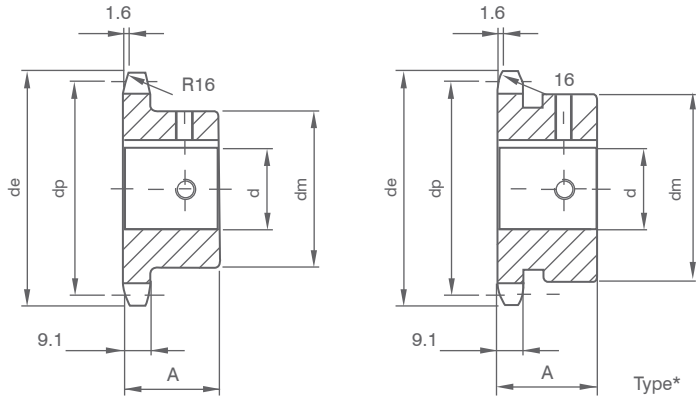

F_B^{inished} *Sprockets* **FOR ROLLER CHAINS DIN8187-ISO/R 606**

10B **5/8"X3/8"**

PITCH-15.875mm ROLLER- 10.16mmØ

Z	de	dp	d	A	dm	Z	de	dp	d	A	dm	Z	de	dp	d	A	dm	Z	de	dp	d	A	dm
10	58.3	51.37	15	25	35	15	83.2	76.36	19	30	57	19	103.3	96.45	19	30	70	22	118.4	111.55	35	30	80
			20						20						38								
			22						22						40								
			24						24						42								
			25						25						19								
			28						28						20								
30	30	22																					
11	63.2	56.34	15	30	37	16	88.3	81.37	19	30	60	19	108.4	101.49	19	30	75	20	123.5	116.58	19	30	80
			20						20						20								
			22						22						22								
			24						24						24								
			25						25						25								
			28						28						28								
12	68.2	61.34	15	30	42	17	93.3	86.39	19	30	60	20	113.4	106.52	19	30	75	21	118.4	111.55	19	30	80
			20						20						20								
			22						22						22								
			24						24						24								
			25						25						25								
			28						28						28								
13	73.2	66.32	15	30	47	18	98.3	91.42	19	30	70	22	118.4	111.55	19	30	80	22	118.4	111.55	19	30	80
			20						20						20								
			22						22						22								
			24						24						24								
			25						25						25								
			28						28						28								
14	78.2	71.34	15	30	52	22	118.4	111.55	19	30	80	22	118.4	111.55	19	30	80	22	118.4	111.55	19	30	80
			20						20						20								
			22						22						22								
			24						24						24								
			25						25						25								
			28						28						28								