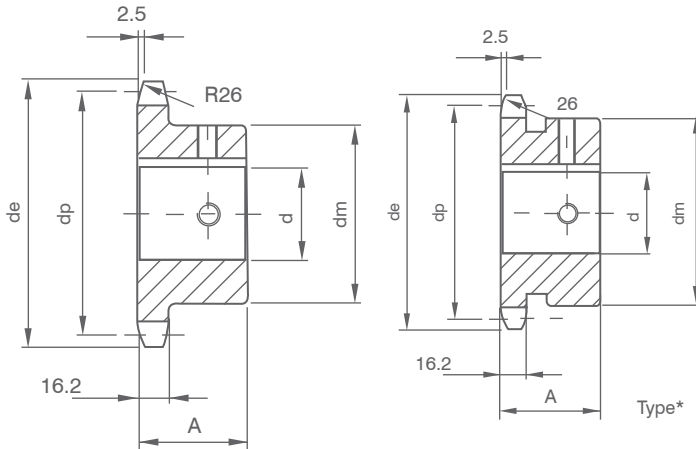

F_B^{inished} *Sprockets*

FOR ROLLER CHAINS DIN8187-ISO/R 606

16B

1"X17.02mm

PITCH-25.40mm ROLLER- 15.875mm

Z	de	dp	d	A	dm	Z	de	dp	d	A	dm	Z	de	dp	d	A	dm	Z	de	dp	d	A	dm									
11	101.7	90.14	25	40	61	15	133.7	122.17	30	40	92	18	157.8	146.28	48	40	100	22	190.1	178.48	38	50	110									
			28						32						25						30			42	35	40	45	48	50			
			30						35						38						40			42	45	48	50	50	50			
			32						38						40						42			45	48	50	25	28	30	32		
			35						40						42						45			48	50	28	30	32	35	38		
			38						42						45						48			50	25	28	30	32	35	38		
			40						45						48						50			28	30	32	35	38	40	42		
			42						48						50						25			28	30	32	35	38	40	42		
			45						48						50						28			30	32	35	38	40	42	45		
			48						50						70						30			32	35	38	40	42	45	48		
12	109.7	98.14	25	40	69	16	141.8	130.20	25	45	100	20	173.9	162.38	38	45	100	23	198.1	186.53	25	50	110									
			28						30						32						35			38	40	42	45	48	50			
			30						32						35						38			40	42	45	48	50	25	28	30	32
			32						35						38						40			42	45	48	50	28	30	32	35	
			35						38						40						42			45	48	50	25	28	30	32		
			38						40						42						45			48	50	28	30	32	35	38		
			40						42						45						48			50	25	28	30	32	35	38		
			42						45						48						50			28	30	32	35	38	40	42		
			45						48						70						30			32	35	38	40	42	45	48		
			48						50						78						32			35	38	40	42	45	48	50		
13	117.7	106.12	25	40	78	17	149.8	138.22	25	45	100	21	182.0	170.43	38	50	100	24	206.2	194.59	25	50	110									
			28						30						32						35			38	40	42	45	48	50			
			30						32						35						38			40	42	45	48	50	25	28	30	32
			32						35						38						40			42	45	48	50	28	30	32	35	
			35						38						40						42			45	48	50	25	28	30	32		
			38						40						42						45			48	50	28	30	32	35	38		
			40						42						45						48			50	25	28	30	32	35	38		
			42						45						48						50			28	30	32	35	38	40	42		
			45						48						70						30			32	35	38	40	42	45	48		
			48						50						78						32			35	38	40	42	45	48	50		
14	125.7	114.15	25	40	84	18	157.8	146.28	25	45	100	22	190.1	178.48	30	50	80	25	214.2	202.66	25	50	100									
			28						30						32						35			38	40	42	45	48	50			
			30						32						35						38			40	42	45	48	50	25	28	30	32
			32						35						38						40			42	45	48	50	28	30	32	35	
			35						38						40						42			45	48	50	25	28	30	32		
			38						40						42						45			48	50	28	30	32	35	38		
			40						42						45						48			50	25	28	30	32	35	38		
			42						45						48						50			28	30	32	35	38	40	42		
			45						48						70						30			32	35	38	40	42	45	48		
			48						50						78						32			35	38	40	42	45	48	50		
15	133.7	122.17	25	40	70	18	157.8	146.28	25	45	100	22	190.1	178.48	30	50	80	25	214.2	202.66	25	50	110									
			28		30				32						35						38			40	42	45	48	50